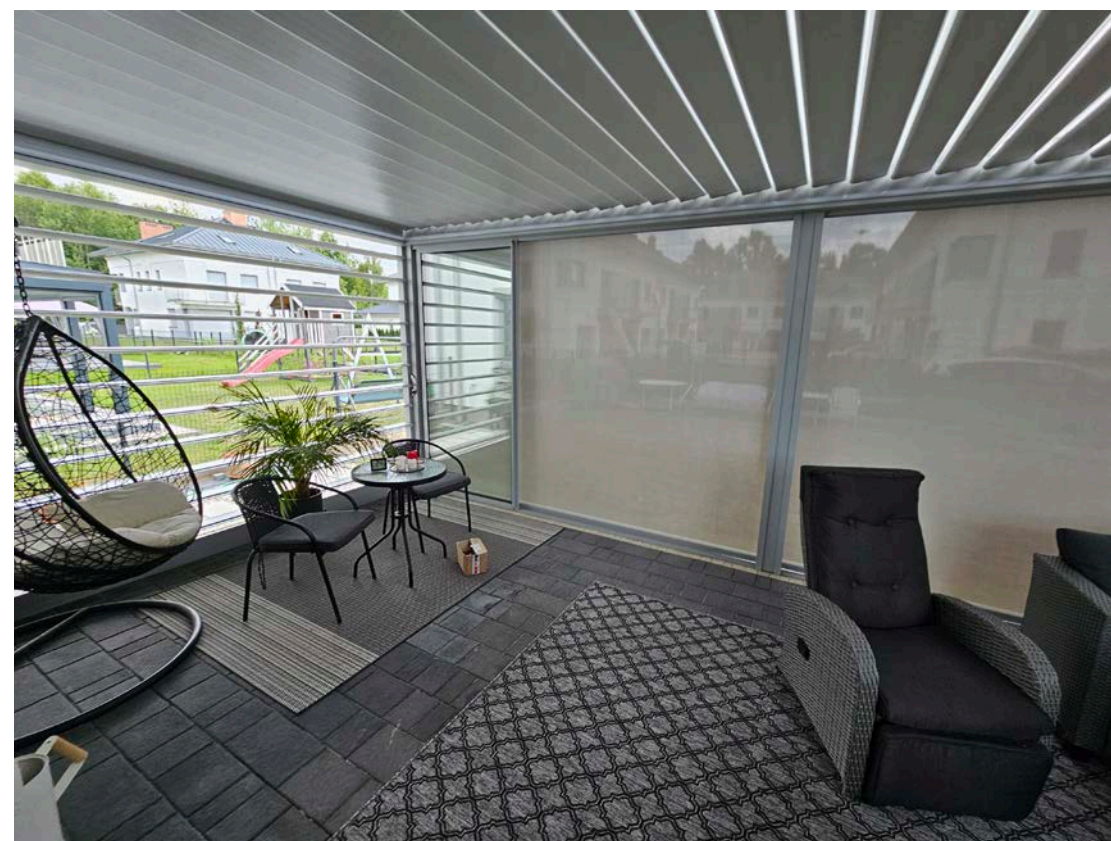

Przykładowe realizacje:

Mamy już ponad 150 zrealizowanych zleceń