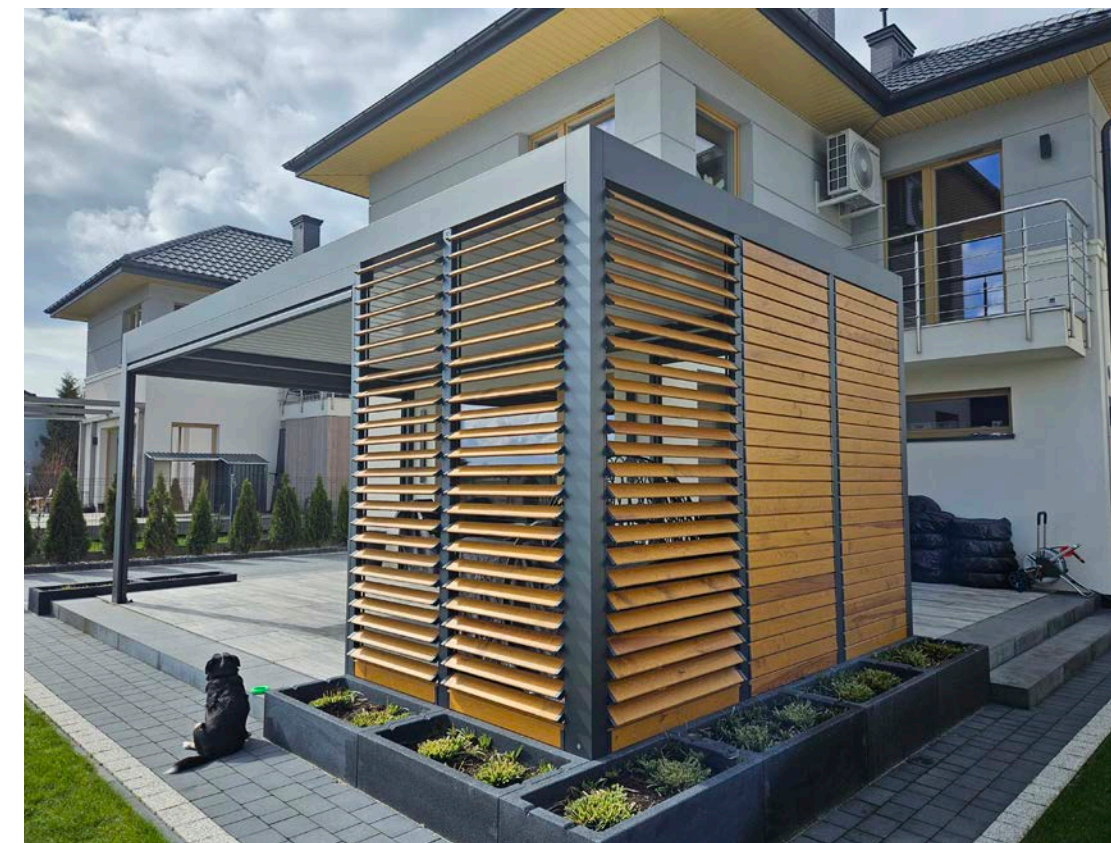

Przykładowe realizacje:

Mamy już ponad 150 zrealizowanych zleceń