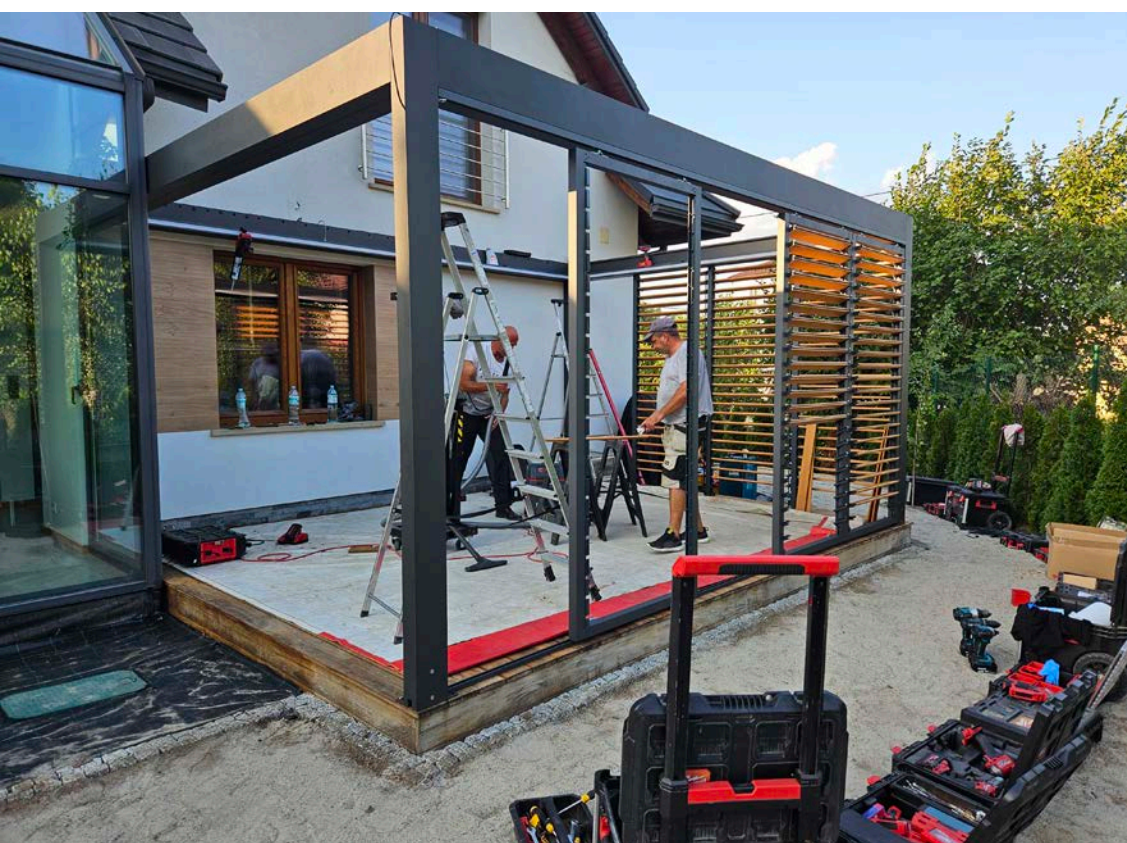

Przykładowe realizacje:

Mamy już ponad 150 zrealizowanych zleceń