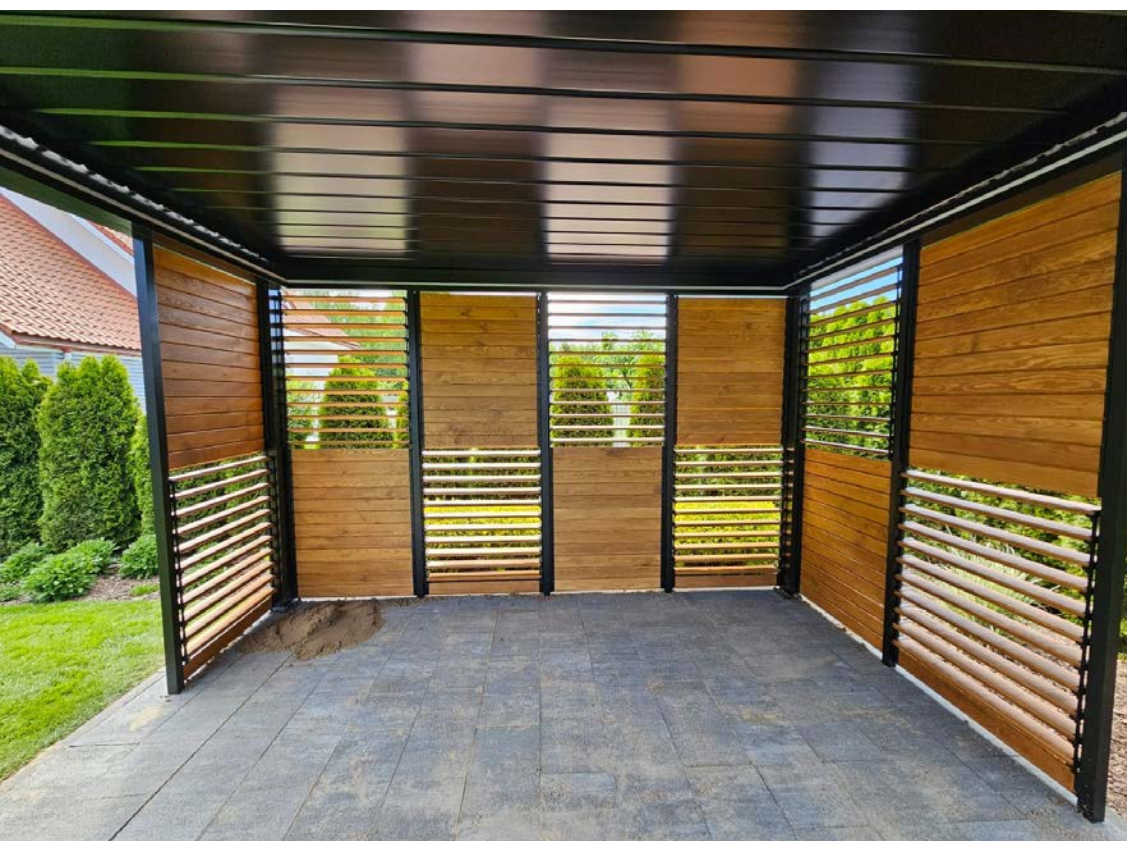

Przykładowe realizacje:

Mamy już ponad 150 zrealizowanych zleceń