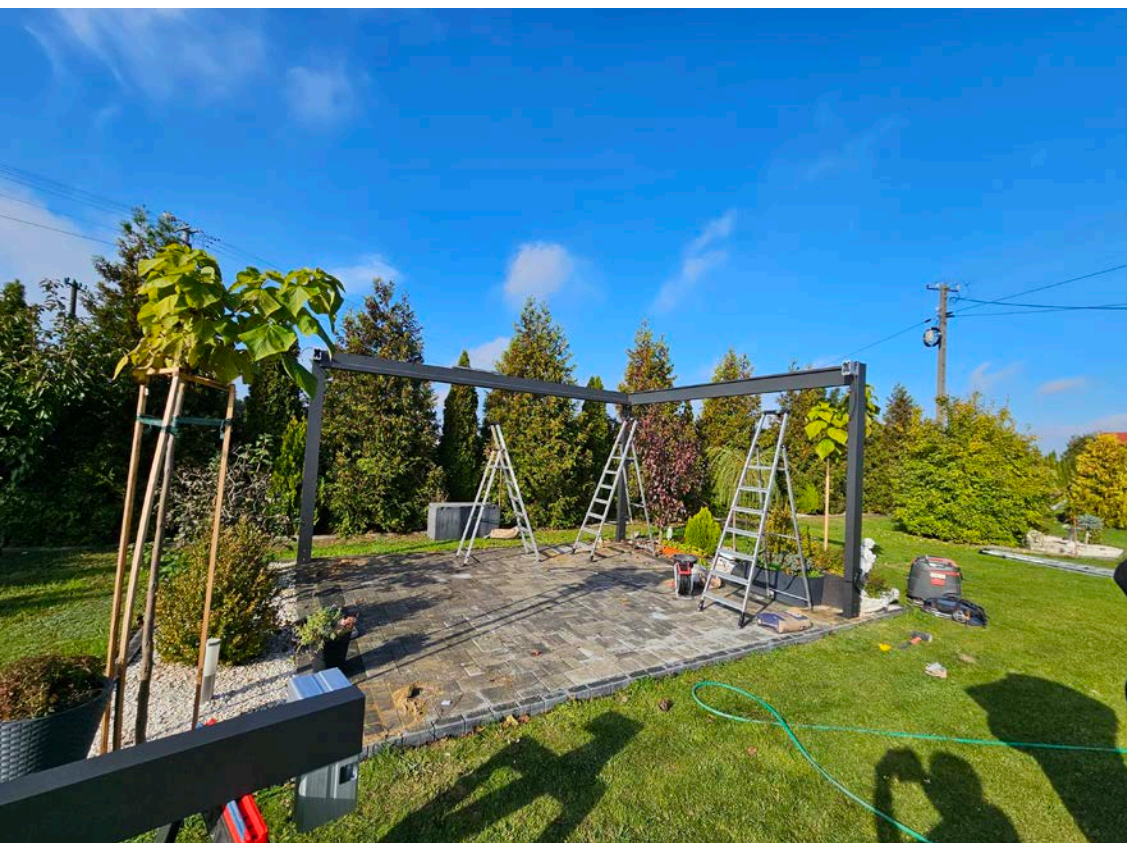

Przykładowe realizacje:

Mamy już ponad 150 zrealizowanych zleceń